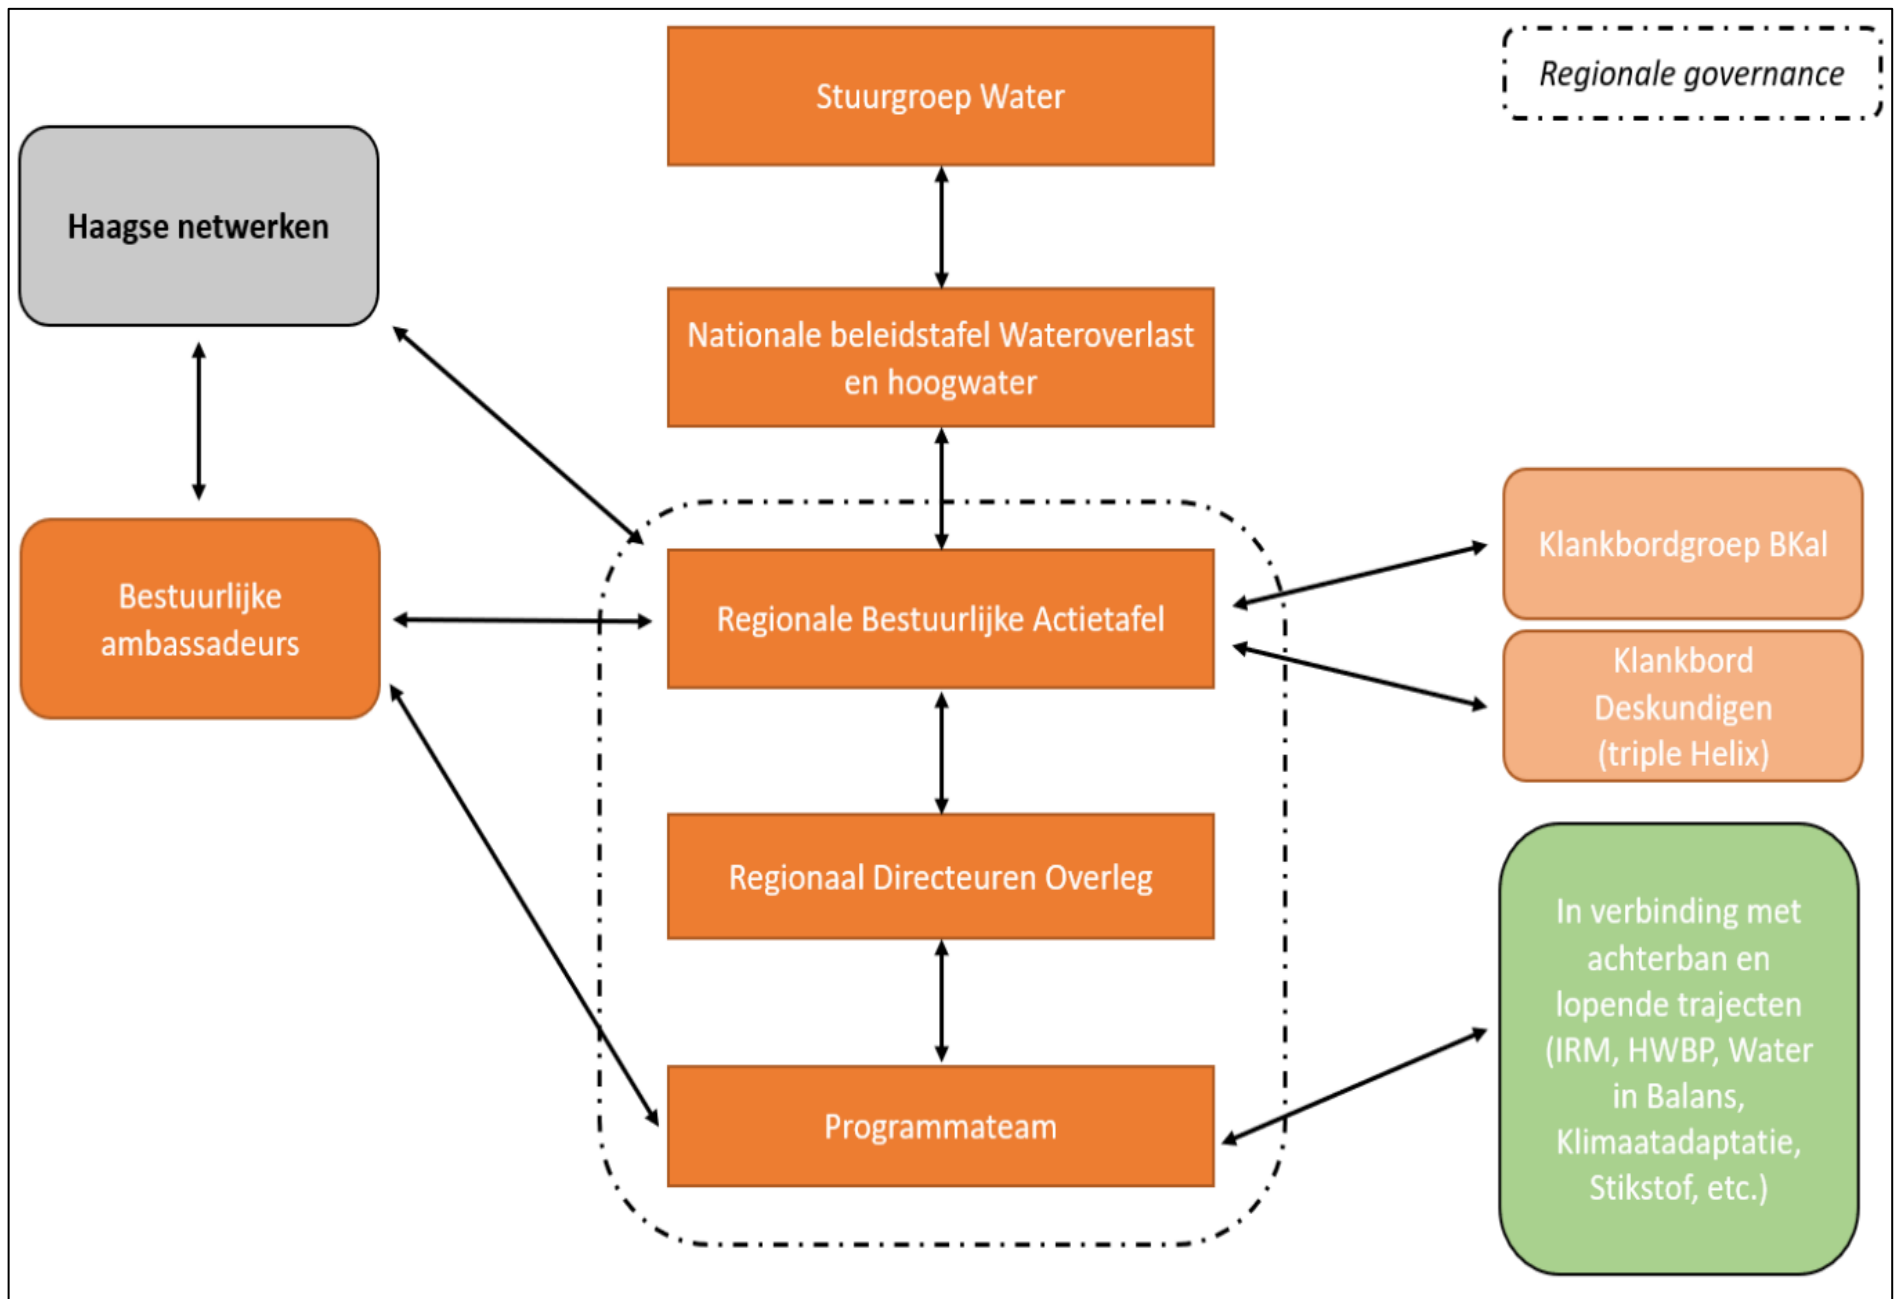

# Ambtelijke Klimaatadaptatietafel Limburg

3 november 2022

# Gezamenlijke Limburgse opgave

- Samenwerking en draagvlak
- Kracht door verbinding
- Systemensolidariteit
- Collectiviteit in uitvoeringskracht

# Successen en urgenties

- Programmaplan en bestuursovereenkomst
- Deelprogrammaplannen
- Bestedingsplan
- Verder inrichten en versterken programmaorganisatie (bestuurlijk en ambtelijk)

# BKaL als klankbordgroep

- Vorm
- Meedenken en adviseren
- Proces, maatregelen
- Rol AKaL